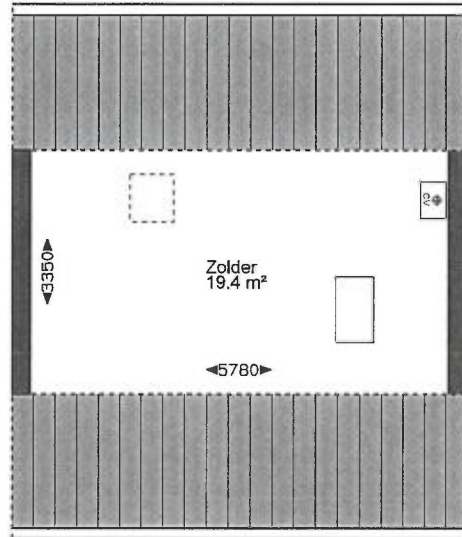

Type 03C Begane Grond

Type 03C Zolder

Type 03C Verdieping

De woning overeenkomstig de hier weergegeven plattegronden aangetroffen en aanvaard

overige adressen:
Patrijsakkers 32
Het Zevenhuizen 9/21/33/45
te Heiloo

Datum	Handtekening huurder		getekend: MDR	adres: Ewisweg 110/120 te Heiloo	Aantal kamers: 4	Datum: 08-08-2007	Projectnummer: XXXXXX
			formaat: A4	Onderdeel/onderwerp: Woningtype 03C		Gewijzigd:	Bladnummer: W-0070
			schaal: 1:100	Complex 346			