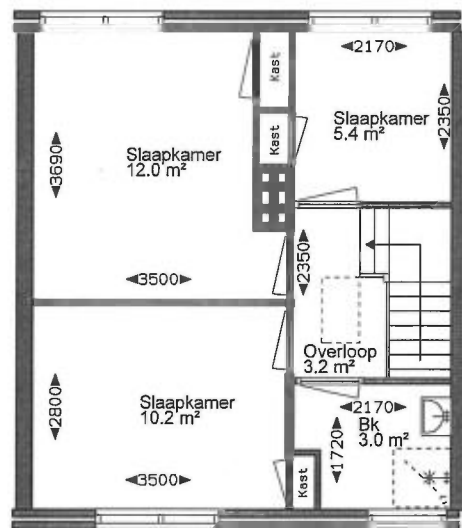

Type 03C Begane Grond

Type 03C Zolder

Type 03C Verdieping

De woning overeenkomstig de hier weergegeven plattegronden aangetroffen en aanvaard

overige adressen:
Patrijsakkers 32
Het Zevenhuizen 9/21/33/45
te Heiloo

Datum	Handtekening huurder		getekend: MDR	adres: Ewisweg 110/120 te Heiloo	Aantal kamers: 4	Datum: 08-08-2007	Projectnummer: XXXXXX
			formaat: A4	Onderdeel/onderwerp: Woningtype 03C		Gewijzigd:	Bladnummer: W-0070
			schaal: 1:100	Complex 346			